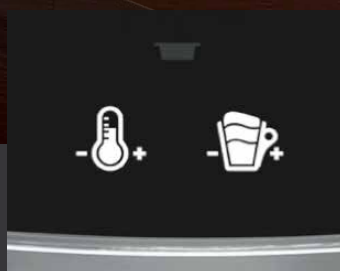

# LAVAZZA INOVY CUSTOM MILK

Glavna odlika avtomata Lavazza LF 1050 je možnost priprave kavnih napitkov z mlečno peno po vašem okusu – mrzlo ali toplo iz svežega mleka. Avtomat se ponaša z upravljanjem na dotik, regulacijo temperature in podstavkom za malo ali veliko skodelico. Na izbiro imate štiri gumbе za pripravo različno dolgih espresso kav in štiri ločene izbire za pripravo napitkov z mlekom. Avtomati Štefančič v avtomat dodatno namestimo vodni filter “Perfetto”, ki še dodatno izboljša okus kave in avtomat štiti pred vodnim kamnom.

## LAVAZZA

Firma

Upravljanje na dotik s šestimi direktnimi izbirami.

Penjenje hladnega in toplega mleka.

Preprosta regulacija temperature napitkov.

Podstavek za malo ali veliko skodelico.

#### NAPITKI NA IZBIRO:

Espresso	Cappuccino
Espresso podaljšan	Velik Cappuccino
Espresso po meri	Latte Macchiato
Topli nap. po izbir	Spenjeno mleko

Velikost napitka 30-110 ml

Avtomat za pripravo vrhunskega espressa ali kave z mlečno peno po vašem okusu - mrzlo ali toplo.